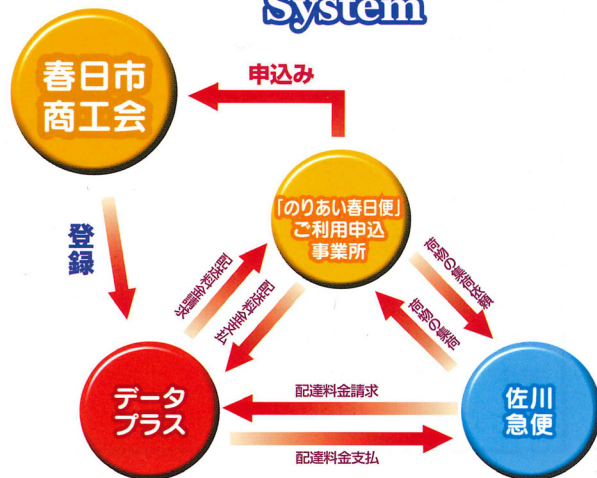

春日市商工会の

新「のりあい春日便」が最適です!

「のりあい春日便」は、春日市商工会の会員限定サービスです。本サービスをお申込みになりますと、小口でもお得な割引料金が適用できます。もちろん集荷・配送は佐川急便株式会社様が指定場所まで迅速に伺います。

例えば、**東京**^(60サイズ・2kg以内)に月間10個荷物を出した場合…、

通常佐川急便なら…、
1,210円×10個=12,100円

のりあい春日便なら…、
933円×10個 = 9,330円

2,770円^(税込) お得!!

※詳しくは裏面の料金表をご覧ください。

安い・簡単・便利にご利用メリット!!

1 集荷・配送は迅速、確実、丁寧な佐川急便!

2 1日1個からの小荷物でも、驚きの低料金!

3 登録費・年会費は無料!

※月間出荷数1個~9個のご利用の場合は、別途月額基本料金1,000円をいただきます。※ご利用がなかった月はいただきません。

4 代引・冷凍・冷蔵もご利用できます!

※春日商工会持込でのお取り扱いはできません。

5 電話一本で集荷に伺います!

手続きは簡単!裏面の申込書をFAXするだけ!!

System